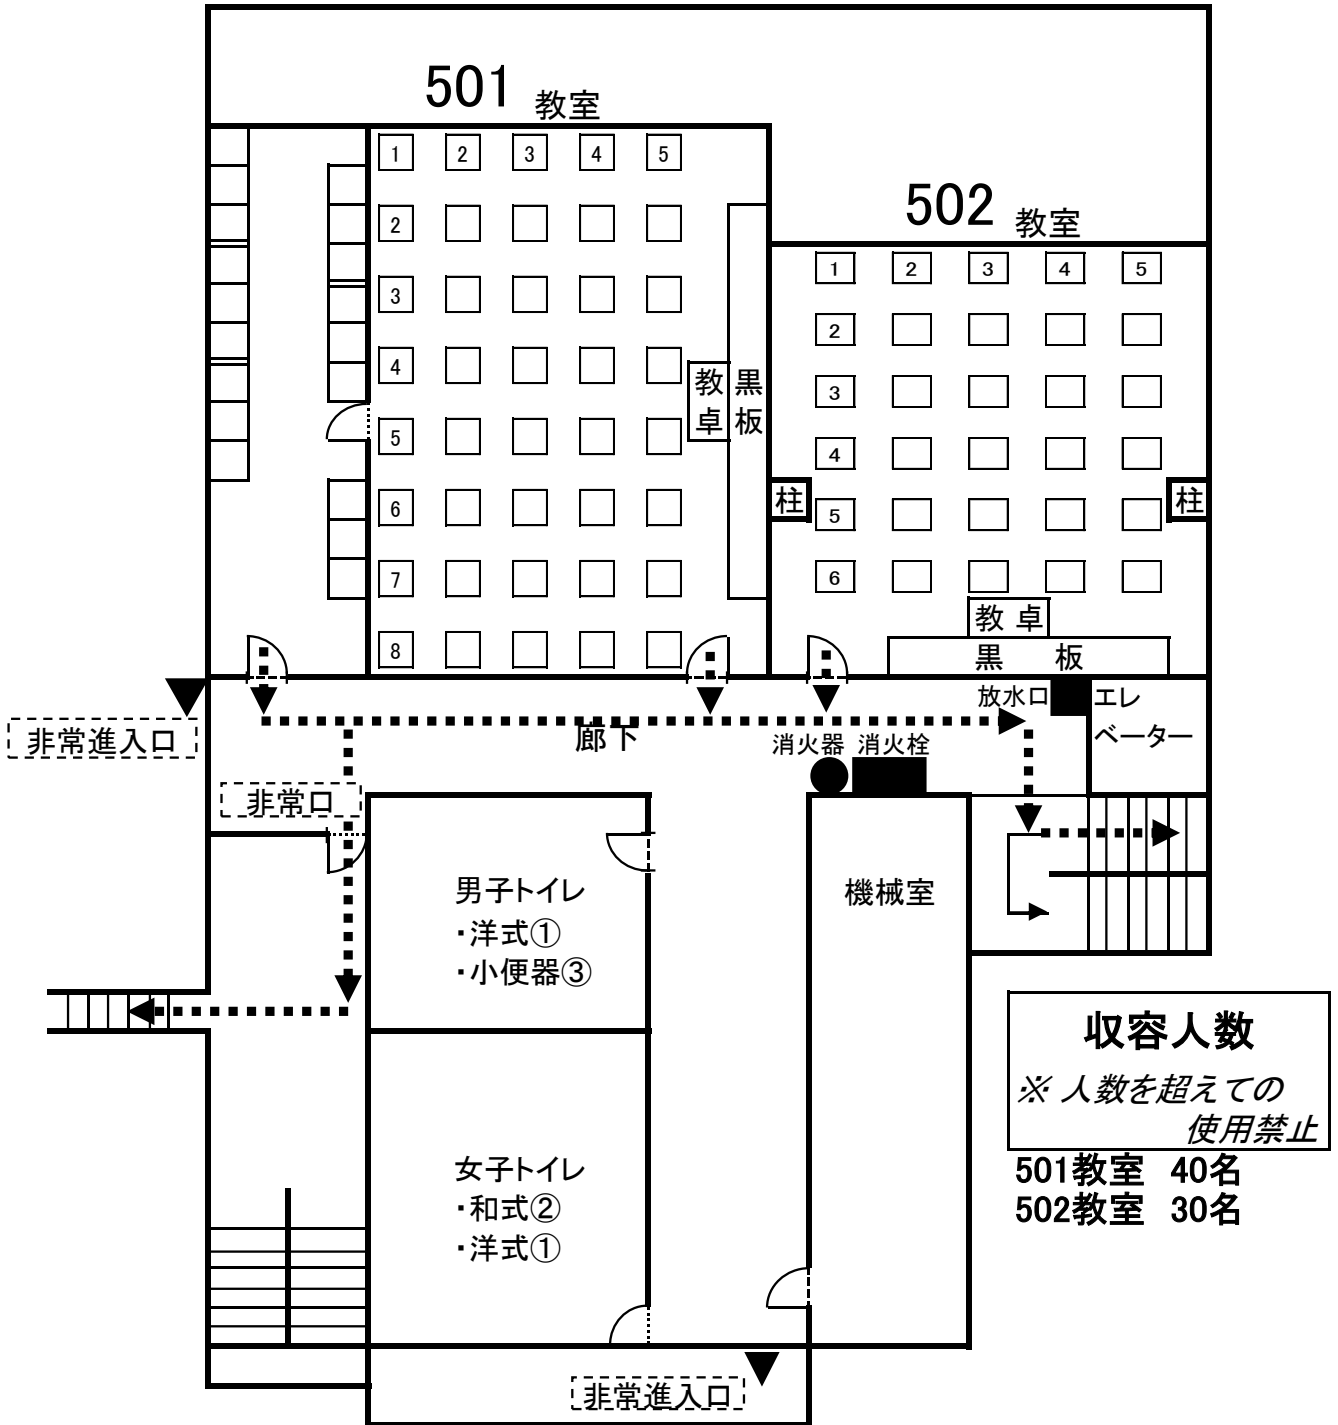

# 5階

学校法人 第三静岡学園  
静岡学園なごみ高等学校

**収容人数**  
※人数を超えての  
使用禁止

501教室 40名  
502教室 30名

※机、椅子の数及び配置は実際とは異なる場合があります。