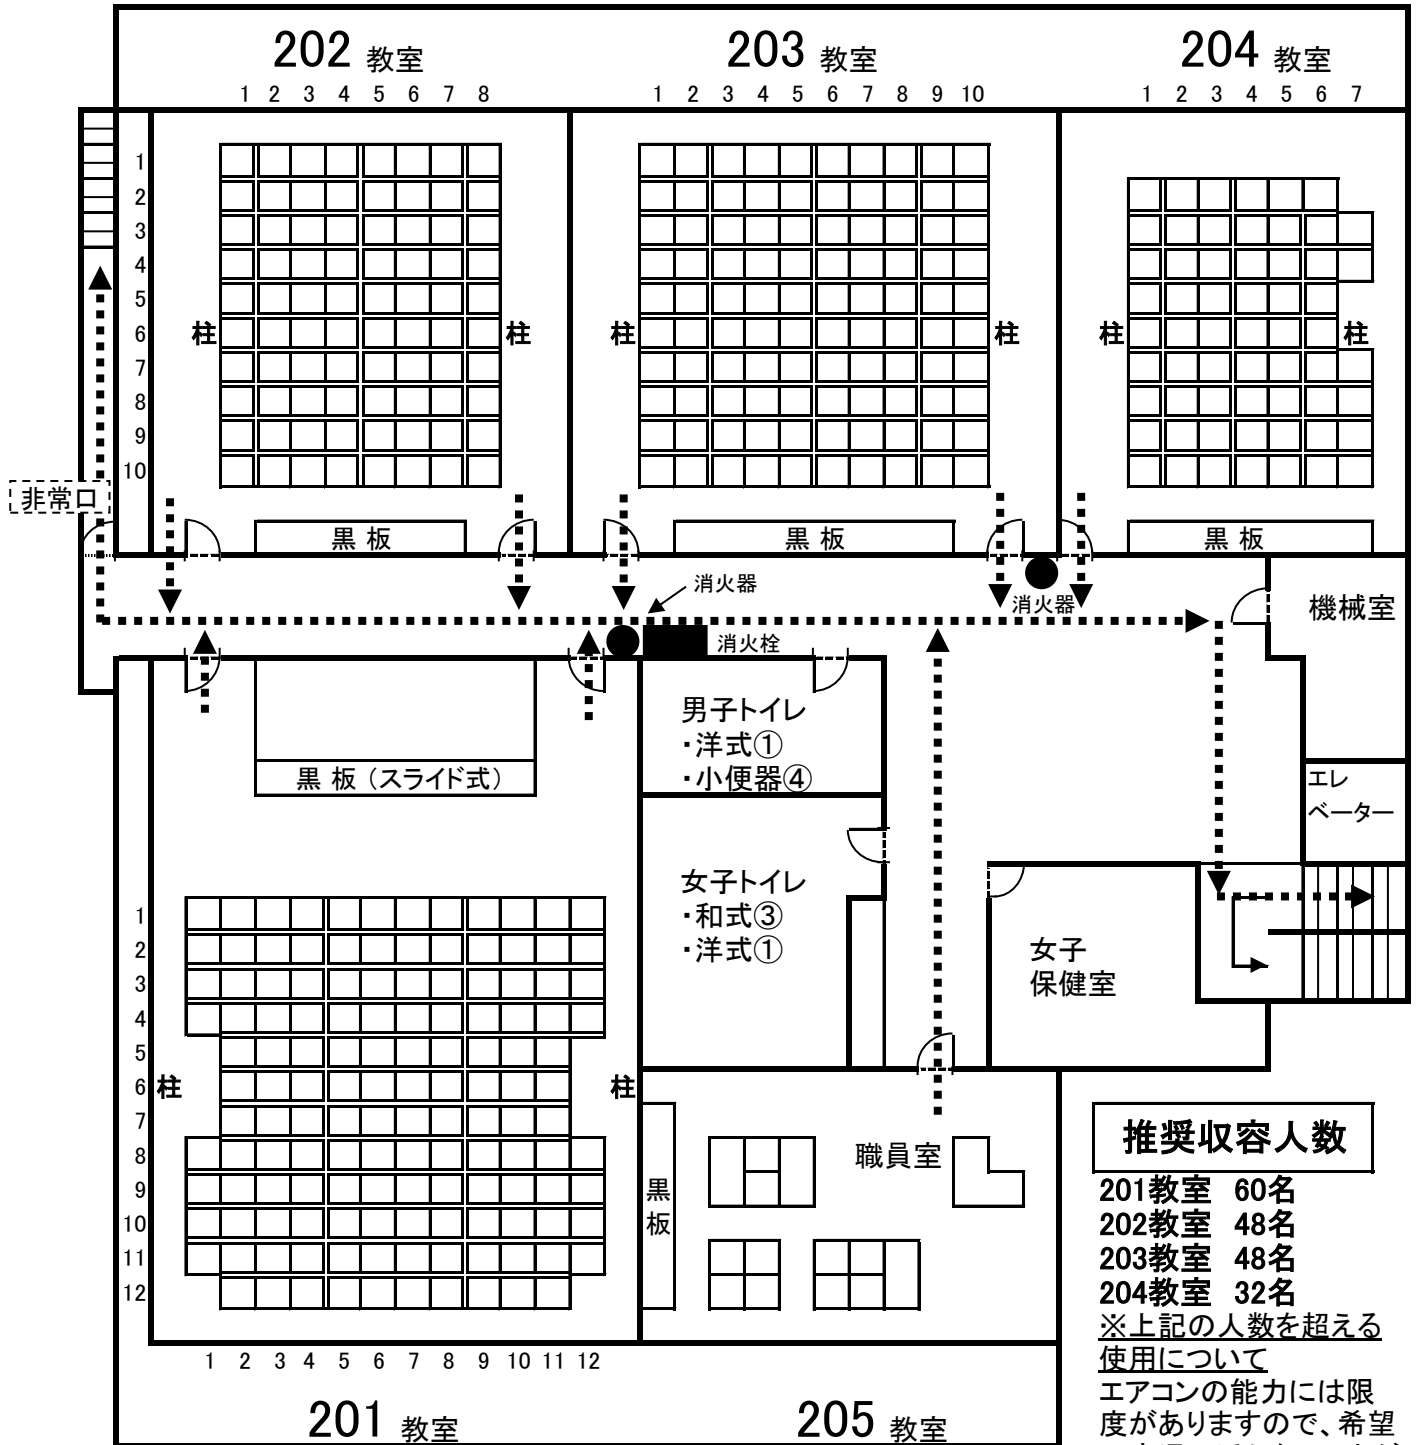

2階

学校法人 第三静岡学園
静岡学園早慶セミナー/静岡学園保育園

推奨収容人数

201教室 60名
202教室 48名
203教室 48名
204教室 32名
※上記の人数を超える使用について
エアコンの能力には限度がありますので、希望の室温に添えないことがあります。

※机、椅子の数及び配置は実際とは異なる場合があります。