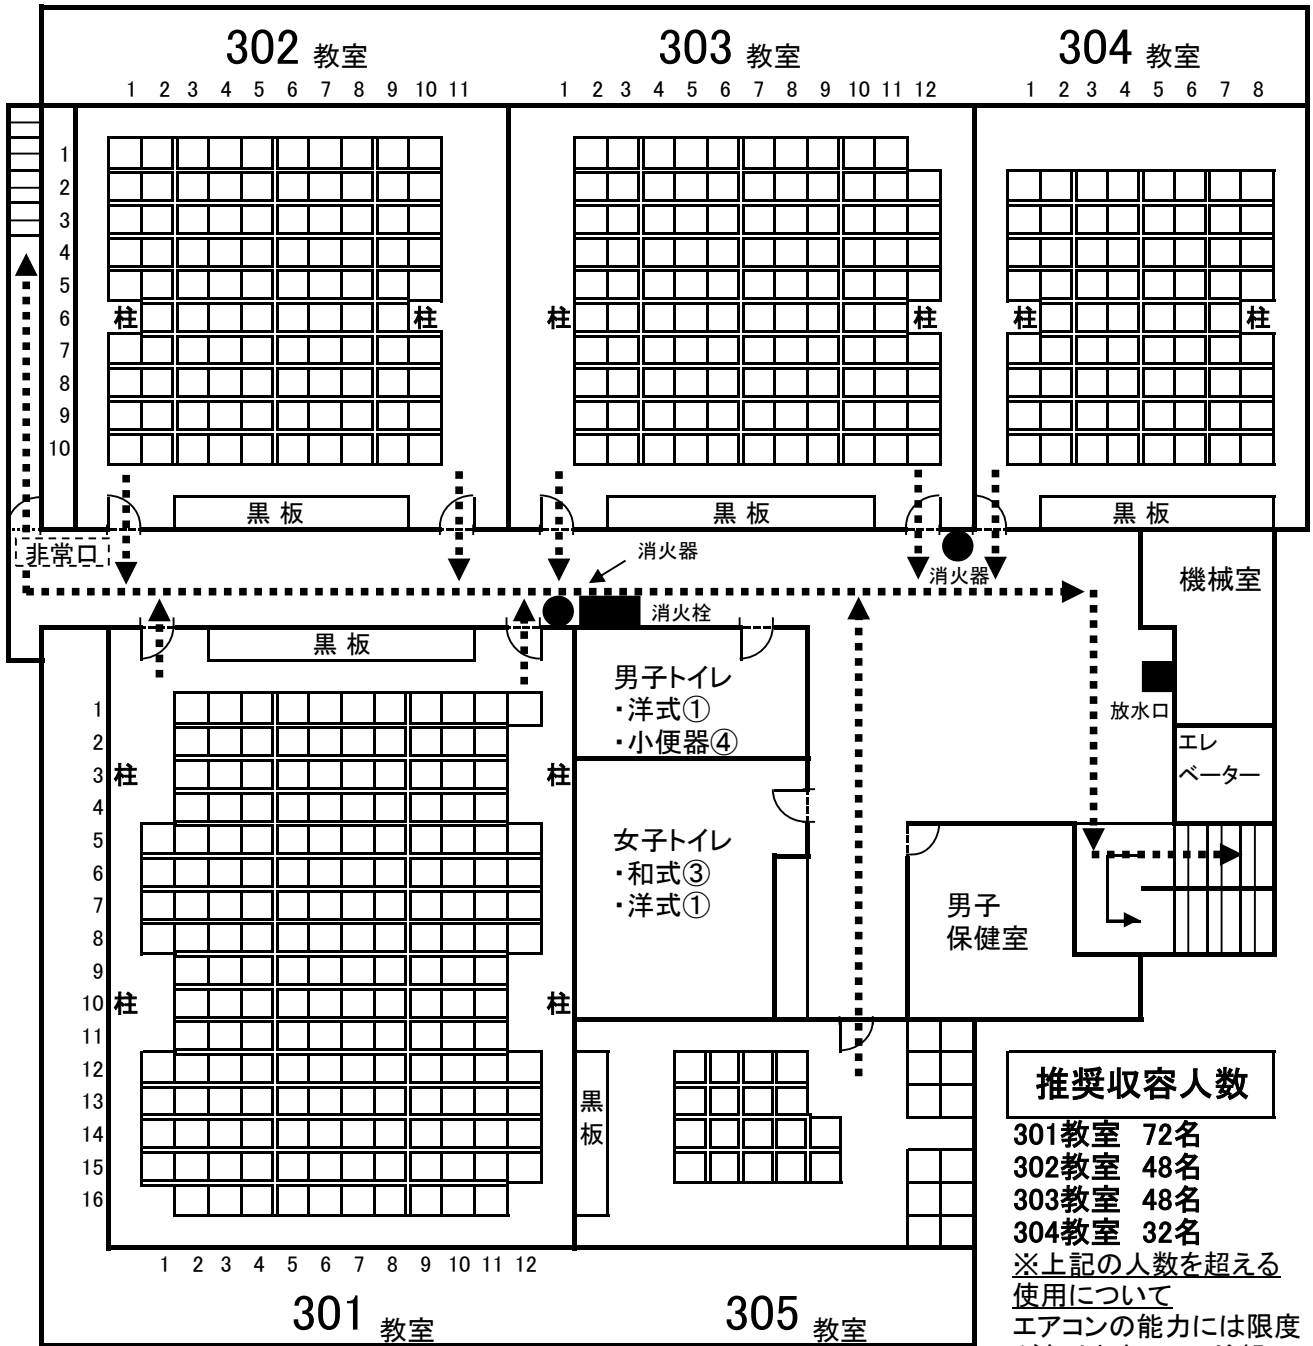

3階

学校法人 第三静岡学園
静岡学園早慶セミナー/静岡学園保育園

推奨収容人数	
301教室	72名
302教室	48名
303教室	48名
304教室	32名

※上記の人数を超える使用について
エアコンの能力には限度がありますので、希望の室温に添えないことがあります。

※301以外壁際の机は基本的に壁に接しています。
※机、椅子の数及び配置は実際とは異なる場合があります。